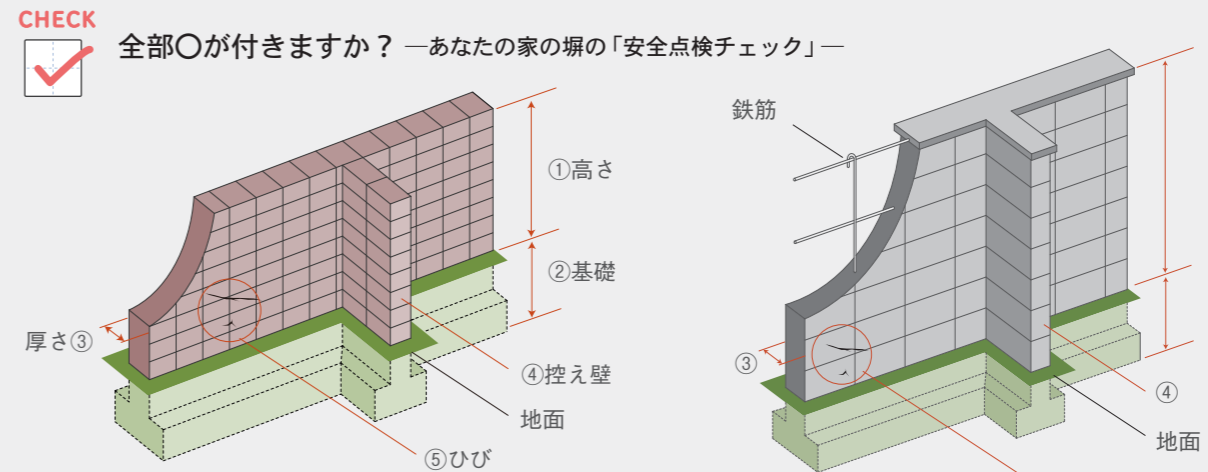

- 《れんが・石・鉄筋のないブロック塀》
 - ①塀の高さが地盤から1.2m以下
 - ②深さが20%以上の基礎がある
 - ③塀の高さの1/10以上の厚さがある
 - ④4mごとに控え壁(③の1.5倍以上の長さ)がある
 - ⑤塀に傾きやひび割れがない
- 《鉄筋のあるブロック塀》
 - ①塀の高さが地盤から2.2m以下
 - ②深さが30%以上の基礎がある
 - ③塀の厚さが10% (①が2m以上なら15%)以上
 - ④3.4mごとに控え壁(①の1/5以上の長さ)がある
 - ⑤塀に傾きやひび割れがない