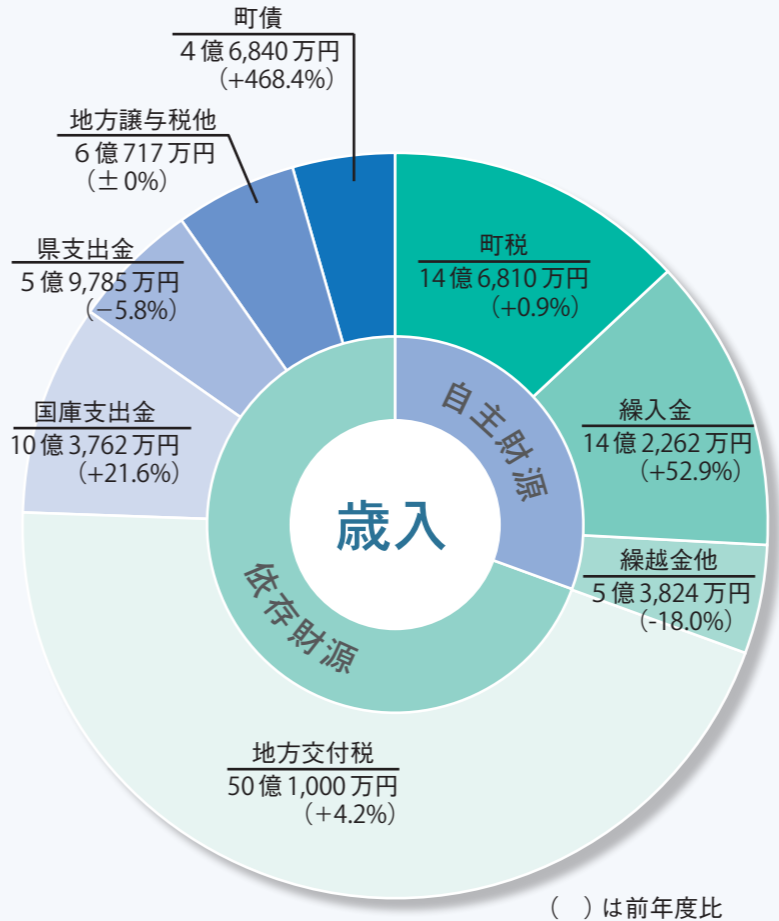

●語句の説明 [歳入]

- 自主財源……町が自主的に集められるお金
- 依存財源……国や県から交付されるお金や町債
- 町税 ……町に納める税金（町民税、固定資産税など）
- 繰入金 ……基金などから一般会計に繰り入れるお金
- 地方交付税…全ての市町村が一定の行政サービスを行えるように国が交付するお金
- 国庫支出金…町が行う事業に対して国が交付するお金
- 県支出金……町が行う事業に対して県が交付するお金
- 地方譲与税…国税として集め、全部または一部が市町村に譲与されるお金
- 町債 ……町が行う事業に対して借り入れするお金