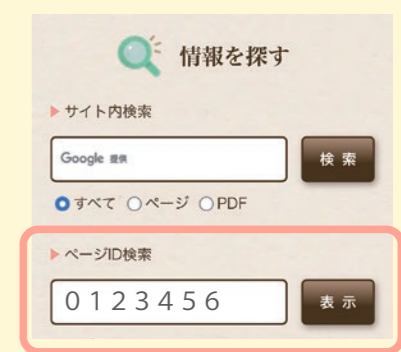

※詳細はお問い合わせください。

すぐに見つかる! 町ホームページの
ページID検索機能

広報紙に記載したIDの数字を内子町ホームページの「ページID検索」欄に入力すると、該当する記事の詳細が表示されます。ぜひご活用ください。

【問い合わせ】
企画情報課 広報・広聴係
☎0893(44)6151

うちこ福祉館の行事案内

【日時】 6月1日(月)
午後1時～4時30分

●参加費 無料

●健康講座