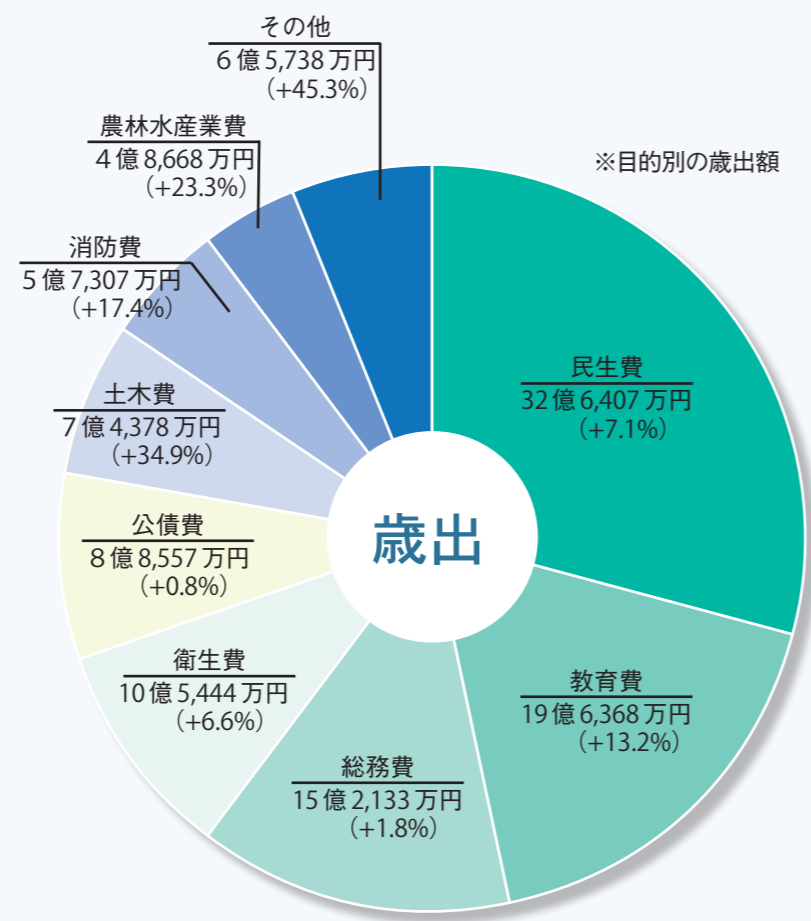

やる気・活気・人気が集まる場所を目指します。内子座では楽屋での企画展などで文化財への理解を深める場を提供しつつ、保存修理工事を進めます。

《子育て分野》

貴重な学習機会である修学旅行の費用を小学生から高校生まで補助し、保護者の負担軽減を図るとともに、児童・生徒の健全な育成を支援するなど子育て環境を整備します。気候変動に対応するため小・中学校体育館の空調の整備も進めます。内子高校では公営塾を開設し、生徒の学習と進路実現を支援することで魅力化を図ります。

《生活基盤整備》

7年度に実証運行を行った「チョイソコうちこ」共助型ライドシェアを本格的に導入し、地域公共交通を維持し自由な外出機会を創出すること、で暮らしの豊かさ向上と地域コミュニティの活性化を図ります。

《環境分野》

「ゼロカーボンシティうちこ」の実現に向けて、7年度に実施した「アクションプラン策定市民会議」での提案を取りまとめ、効果を見える化することで町全体に持続的な行動変容を促します。

《防災対策分野》

災害備蓄品を維持・確保するとともに、耐震シェルター設置補助、住宅耐震化補助などを継続します。災害時の拠点となる自治会館や消防詰所などの整備も進めます。

●一般会計当初予算の主な事業 単位：万円

《農林業振興対策》	
継 親元就農支援事業費給付金	260
継 農林業施設整備事業補助	750
継 農業機械施設整備事業補助	1,725
継 林業就業支援事業費給付金	260
新 第2キュービクル変圧器取替工事 他 (内子フレッシュパークからり)	818
《観光振興対策》	
継 内子座保存修理工事・監理委託	2億6,249
継 地域活性化起業人（副業型）委託	200
新 小田深山渓谷施設水道整備工事	3,599
新 スキー場第2リフト支え索等交換工事	1,288
新 スキー場駐車場進入路舗装工事	293
新 旧森家米蔵内装工事	833
新 紅葉ヶ滝公園遊歩道整備工事	154
《教育振興対策》	
継 修学旅行費補助（小・中・高校生）	1,791
新 ローテンプルク市姉妹都市盟約締結15周年記念事業補助	1,656
新 スクールバス購入	1,130
新 内子中学校体育館空調実設計委託	911
新 学校施設LED化設計委託	1,518
《防災対策》	
継 木造住宅耐震等事業委託・補助	2,148
継 老朽危険空き家除却事業補助	1,200
継 耐震シェルター補助	80
継 災害医療等備蓄品の購入	457
新 五十崎自治センターLED化設計業務委託	693
新 東沖自治会館新築工事監理委託	1億3,548
新 五十崎分団第1部消防詰所設計委託	179
新 五城分団第2部消防詰所新築工事	2,500
新 柿原団地第1期新築工事設計委託	1,040
《地域公共交通対策》	
継 チョイソコうちこ委託	1,111
継 共助型ライドシェア委託	549

継 ……継続事業 新 ……新規事業

●語句の説明 [歳出]

- 民生費……福祉サービスの提供などに使われる
- 教育費……小中学校などの管理運営や施設整備、生涯学習の推進などに使われる
- 総務費……財産の維持管理、地域振興などに使われる
- 衛生費……健康増進やごみの処理などに使われる
- 公債費……町の借入金の返済に使われる
- 土木費……公共施設の整備や維持管理などに使われる
- 消防費……防災力向上、消防団の運営などに使われる
- 農林水産業費…農業、林業の振興などに使われる
- その他……ここでは商工費、災害復旧費、諸支出金、議会費、予備費を含めている