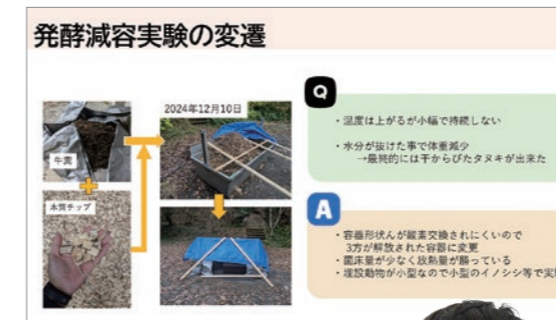

地域も 協力隊も 輝けるように

令和5年に着任した協力隊3人が、3年の任期を終えて卒業を迎えました。3月末には各隊員が活動報告会を実施。住民と関わりながらそれぞれのミッションに向き合う中、自身や地域に生まれた影響や変化、そしてこれから実現したいことなどを語っています。

内子町初の協力隊であり、現在は町内で事業を続ける先輩・山内大輔さんに、これから内子町で活動する隊員やまちの皆さんへメッセージを贈ってもらいました。

魔法のような対策はない、でも課題解決へ歩みを進めたい

有害鳥獣対策担当 浪江和希さん

ミッションは有害鳥獣対策です。当初は農家さん自身が捕獲を担い、私はそれを支援するのが効率的だと考えましたが、被害が増えるのは収穫期であり繁忙期。継続には省力化も考える必要があると分かりました。捕獲した害獣の処分も大きな課題。負担の大きい埋設や焼却に代わる方法として、牛糞と木質チップを利用し個体を分解する「発酵減容処理」という方法に出会いました。現在、実験を重ねているところです。内子町で実現できれば、課題解決の一助になると期待しています。

Namie Kazuki