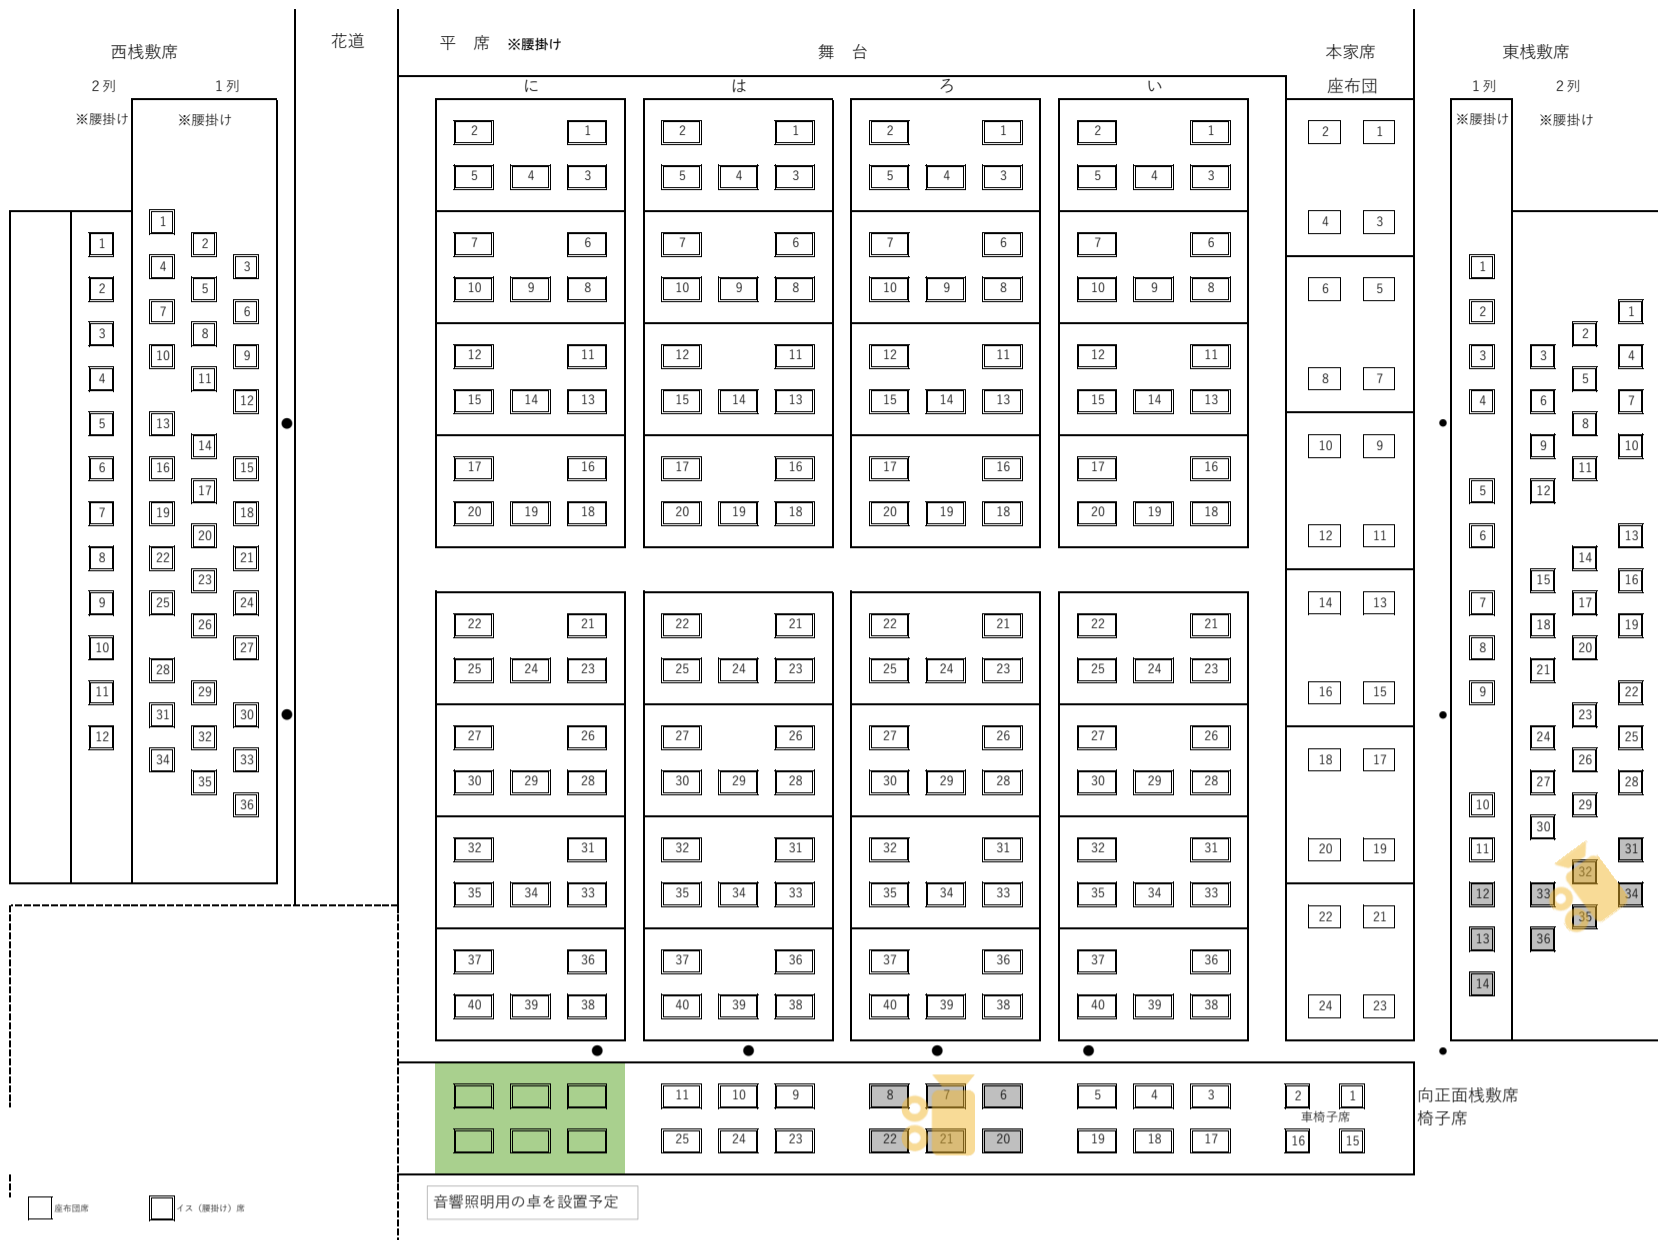

内子座「あんまと泥棒」12:00の部・15:30の部

2 F